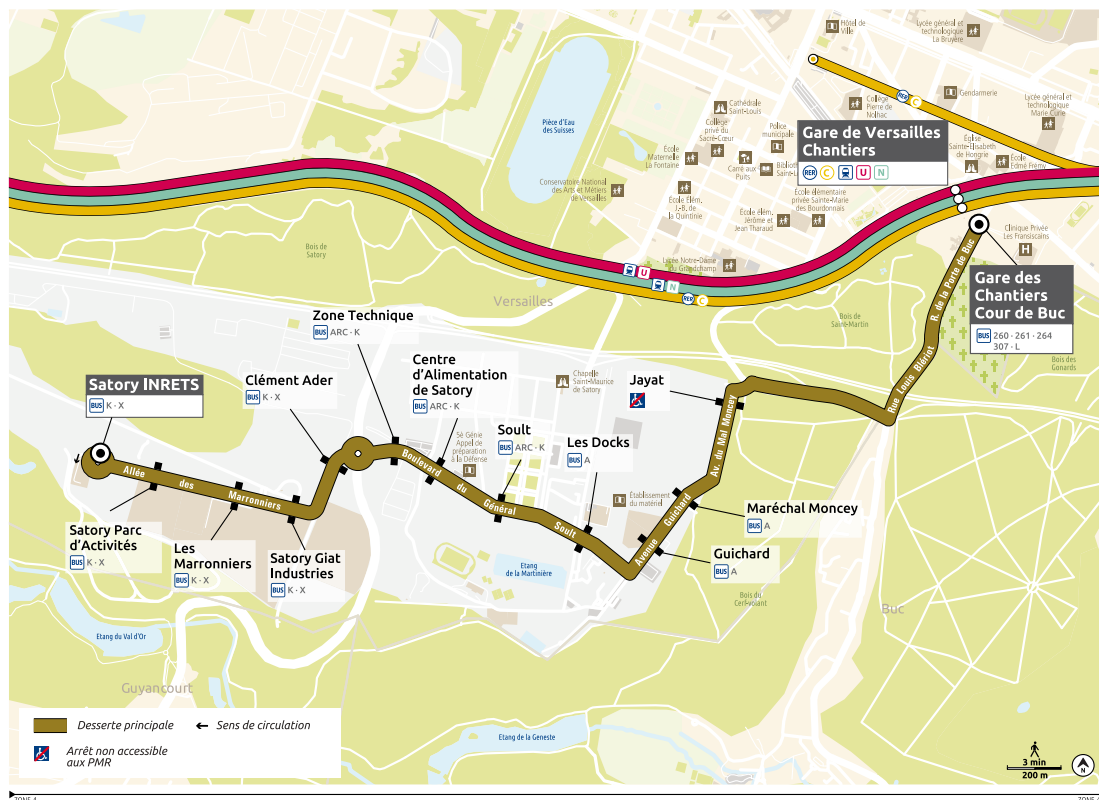

Horaires valables à compter du lundi 5 novembre 2018

Lundi à vendredi, y compris pendant les petites vacances scolaires

VERSAILLES	Gare des Chantiers - Cour de Buc	7:00	7:22	7:45	8:08	8:33	8:55	9:17	9:37	10:00	15:39	15:59	16:18	16:38	16:59
	Jayat	7:03	7:25	7:49	8:12	8:37	8:58	9:20	9:40	10:03	15:42	16:02	16:22	16:42	17:03
	Maréchal Moncey	7:05	7:27	7:50	8:13	8:38	9:00	9:22	9:42	10:05	15:44	16:04	16:23	16:43	17:04
	Guichard	7:05	7:27	7:51	8:14	8:39	9:00	9:22	9:42	10:05	15:44	16:04	16:24	16:44	17:05
	Les Docks	7:06	7:28	7:52	8:15	8:40	9:01	9:23	9:43	10:06	15:45	16:05	16:25	16:45	17:06
	Sout	7:07	7:29	7:53	8:16	8:41	9:02	9:24	9:44	10:07	15:46	16:06	16:26	16:46	17:07
	Centre d'Alimentation de Satory	7:07	7:29	7:53	8:16	8:41	9:02	9:24	9:44	10:07	15:46	16:06	16:27	16:47	17:08
	Zone Technique	7:08	7:30	7:54	8:17	8:42	9:03	9:25	9:45	10:08	15:47	16:07	16:28	16:48	17:09
	Clément Ader	7:09	7:31	7:55	8:18	8:43	9:04	9:26	9:46	10:09	15:48	16:08	16:29	16:49	17:10
	Satory Giat Industries	7:09	7:31	7:55	8:18	8:43	9:04	9:26	9:46	10:09	15:48	16:08	16:29	16:49	17:10
	Les Marronniers	7:10	7:32	7:56	8:19	8:44	9:05	9:27	9:47	10:10	15:49	16:09	16:30	16:50	17:11
	Satory Parc d'Activités	7:10	7:32	7:56	8:19	8:44	9:05	9:27	9:47	10:10	15:49	16:09	16:30	16:50	17:11
	Satory INRETS	7:11	7:33	7:57	8:20	8:45	9:06	9:28	9:48	10:11	15:50	16:10	16:31	16:51	17:12

i Bon à savoir

1. Pas de service les samedis, dimanches et jours fériés.
   - Ces horaires sont donnés à titre indicatif et les conducteurs Phébus s'efforcent de les respecter. Toutefois, les aléas de la circulation peuvent retarder l'heure de passage indiquée.
2. Faites signe au conducteur pour obtenir l'arrêt de votre bus.

Contact
PHEBUS

01 39 20 16 20
Phebus.tm.fr

Phébus - Keolis Versailles
12, avenue du Général de Gaulle
BP 146 - 78001 Versailles